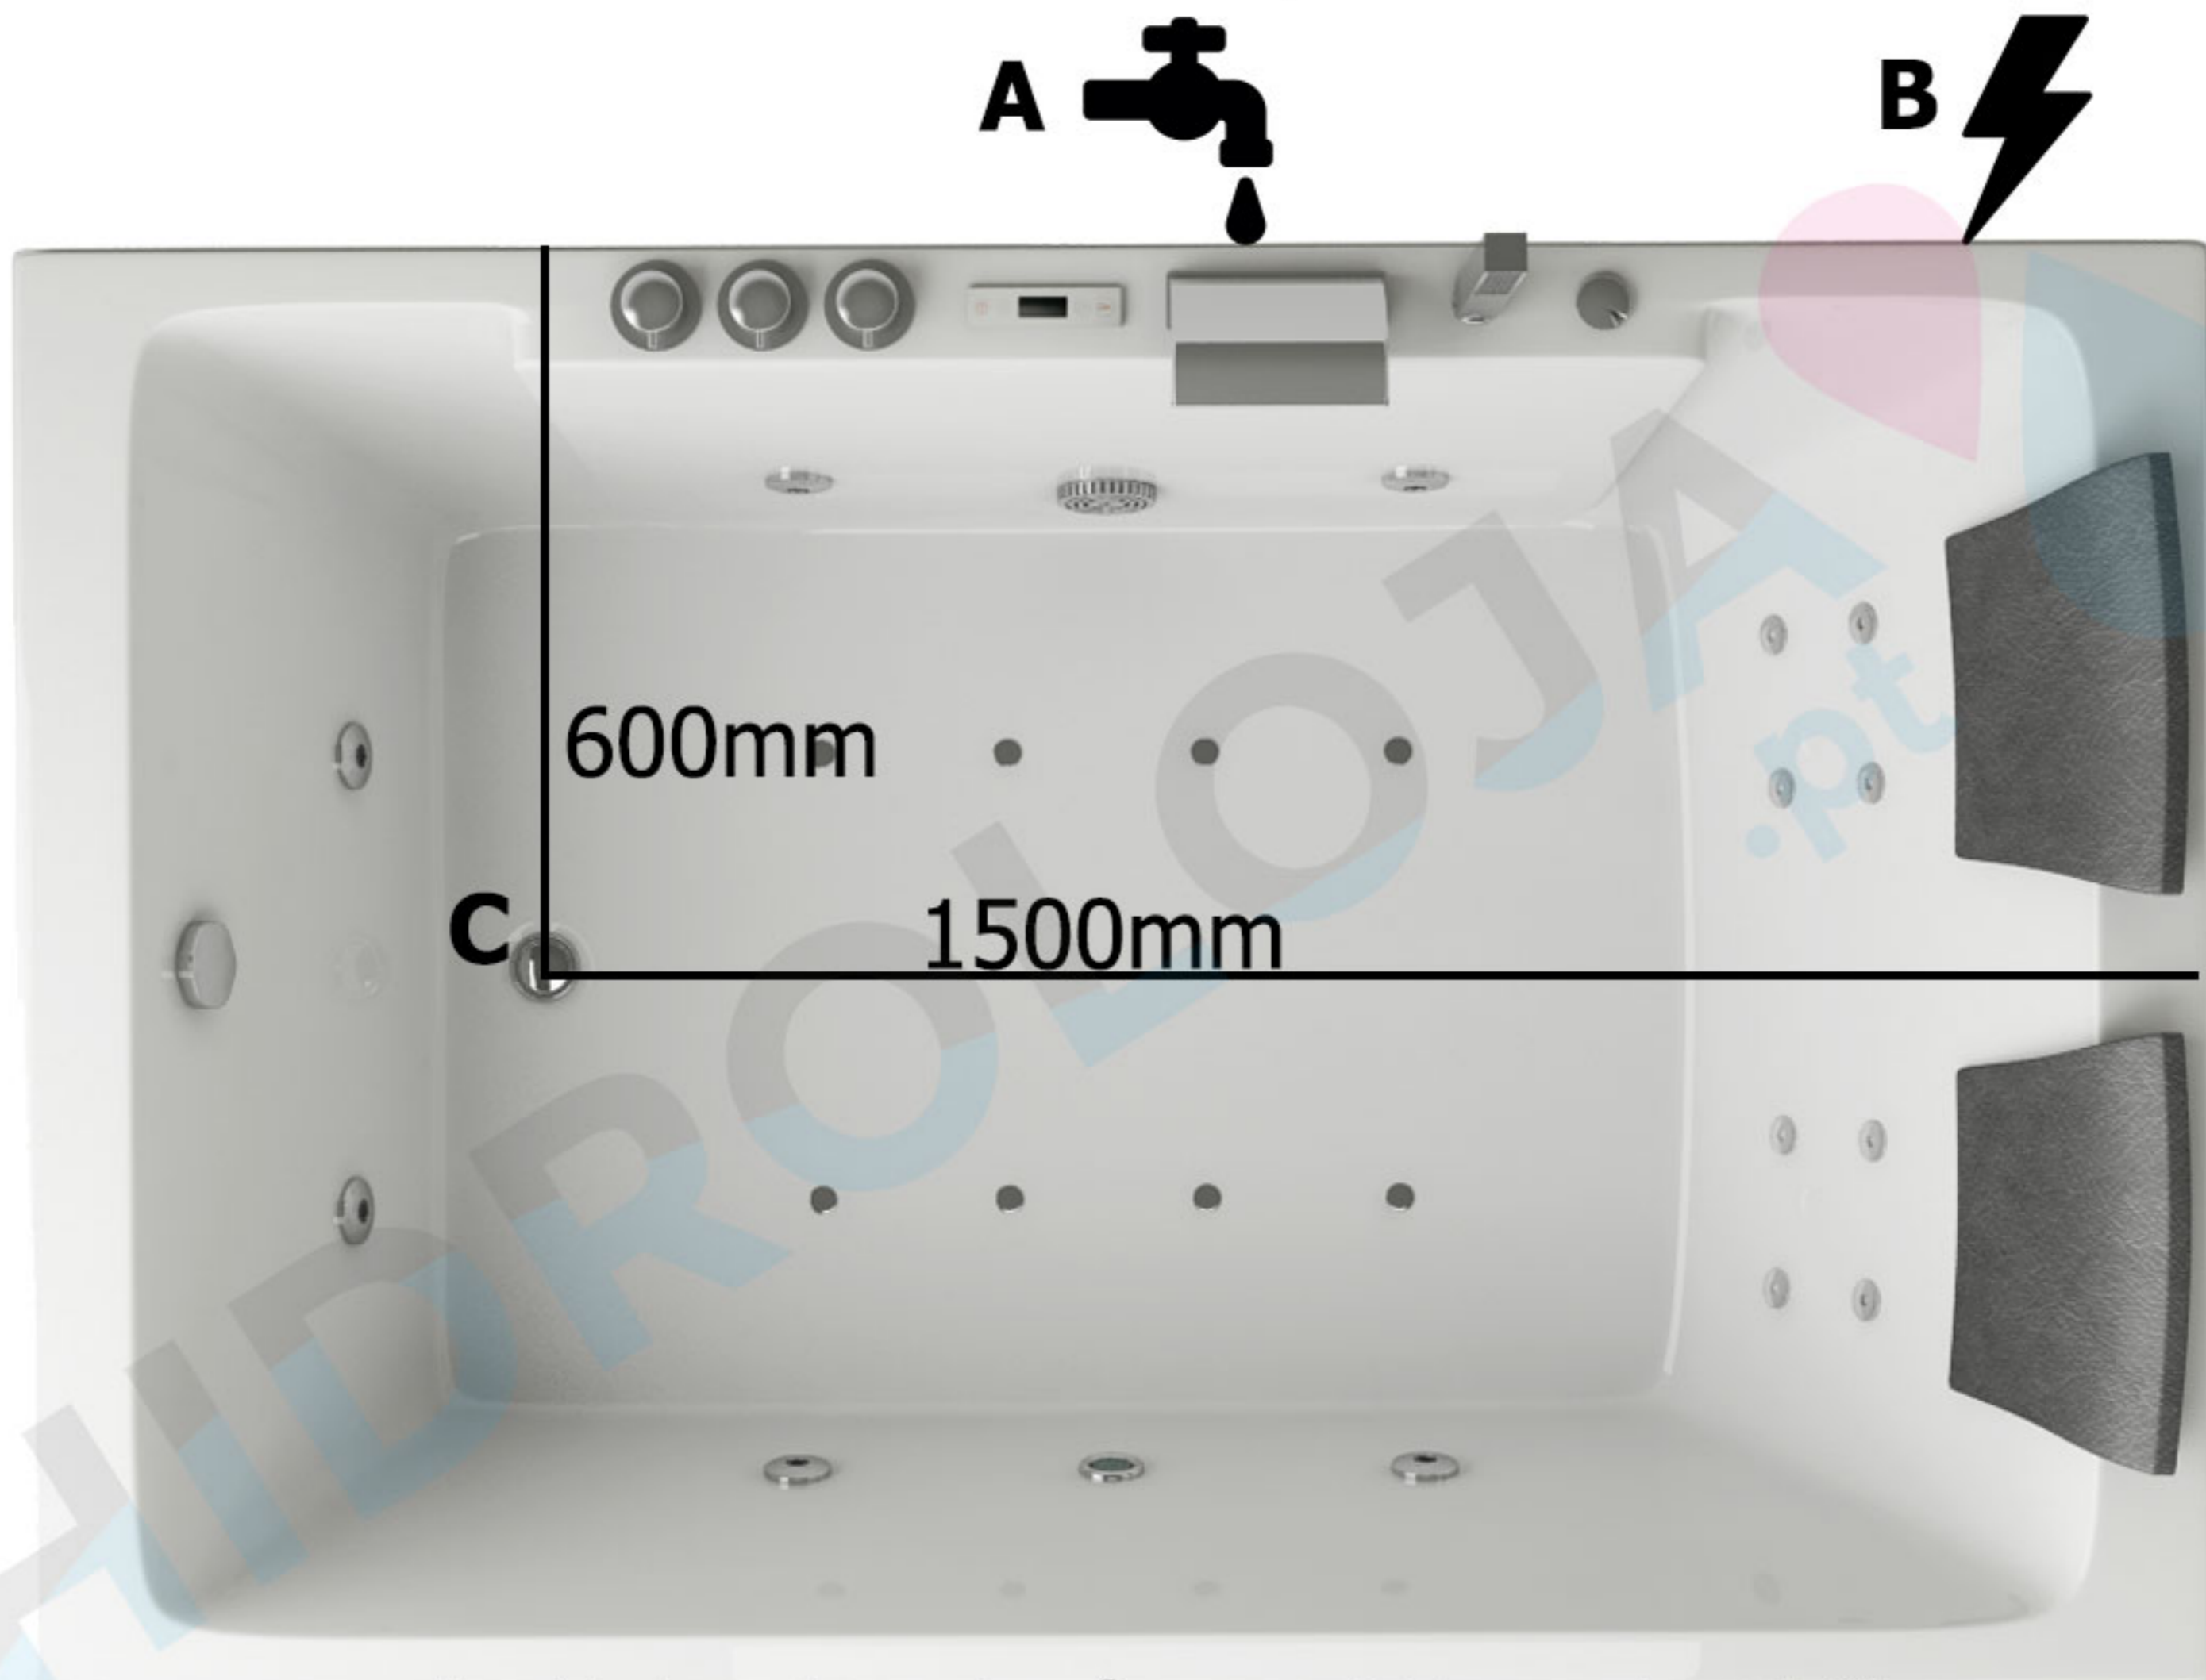

# SPATEC Duo 120

- A:** Entradas de água, 35cm do chão
- B:** Tomada de corrente eléctrica, 35cm do chão, 230V – 16 A, 3x cabo 2,5mm<sup>2</sup>
- C:** Drenagem