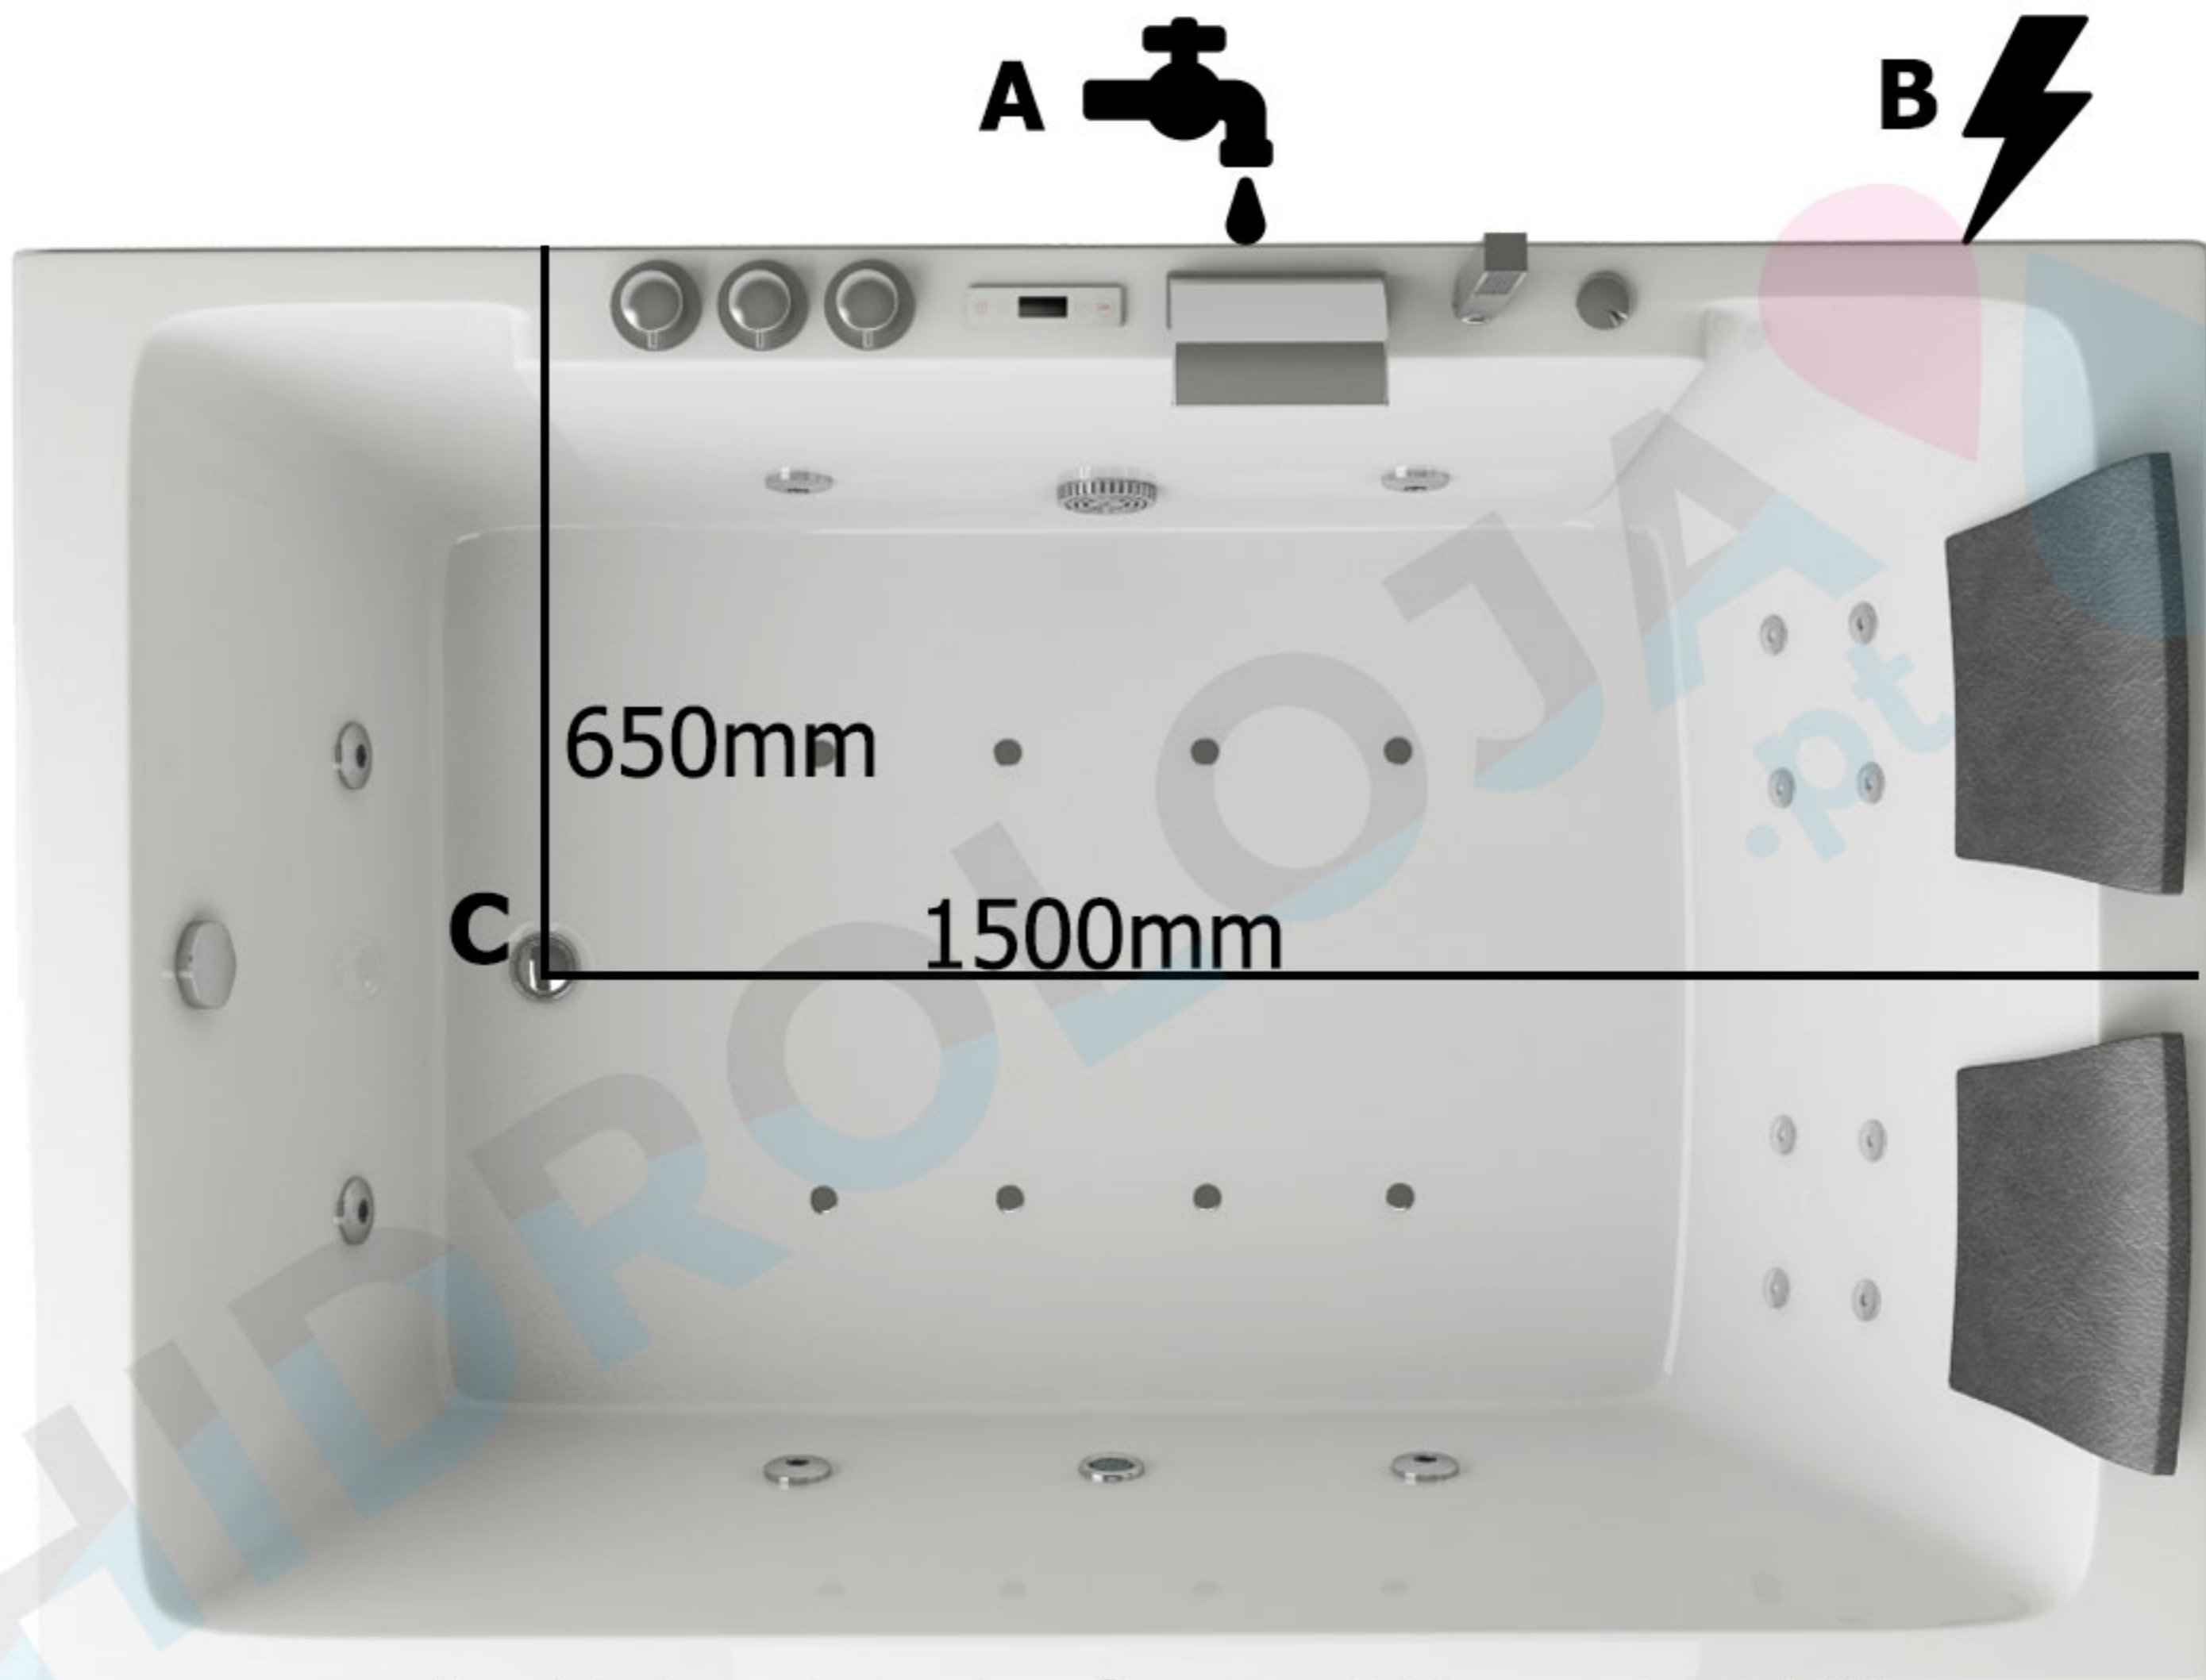

# SPATEC Duo 130

- A:** Entradas de água, 35cm do chão
- B:** Tomada de corrente eléctrica, 35cm do chão, 230V – 16 A, 3x cabo 2,5mm<sup>2</sup>
- C:** Drenagem