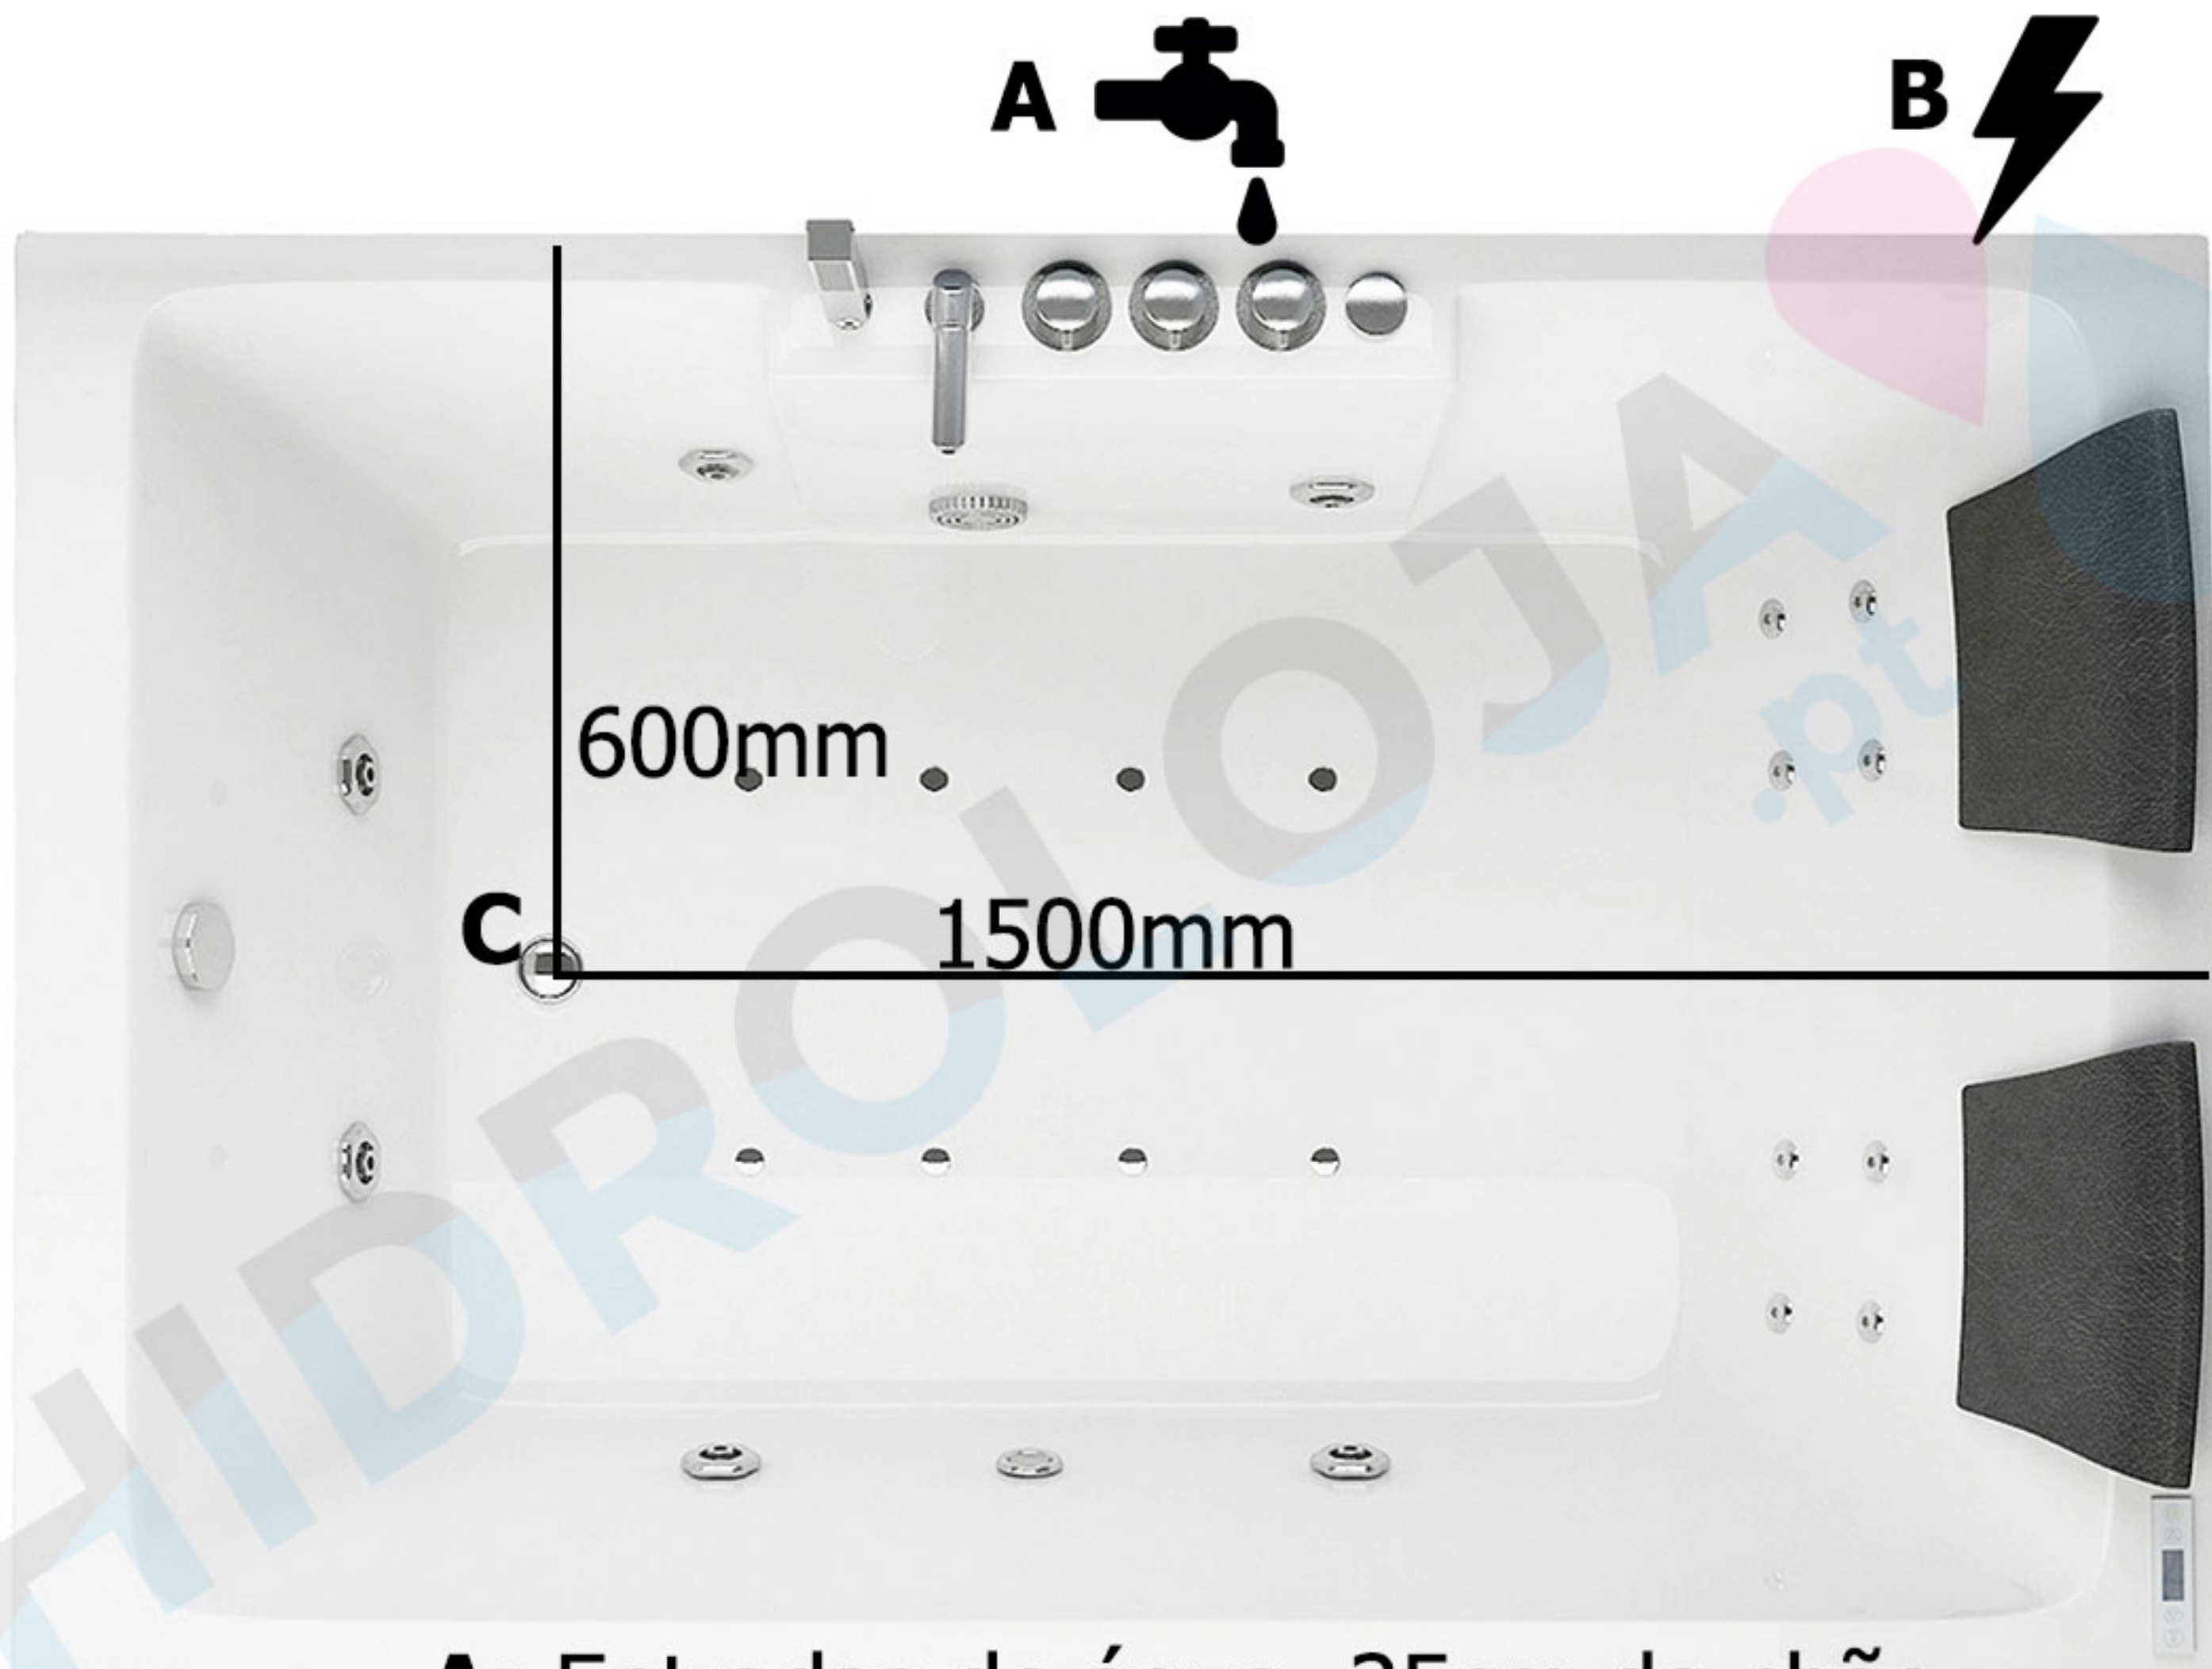

SPATEC Duo

- A:** Entradas de água, 35cm do chão
B: Tomada de corrente eléctrica, 35cm do chão, 230V – 16 A, 3x cabo 2,5mm²
C: Drenagem