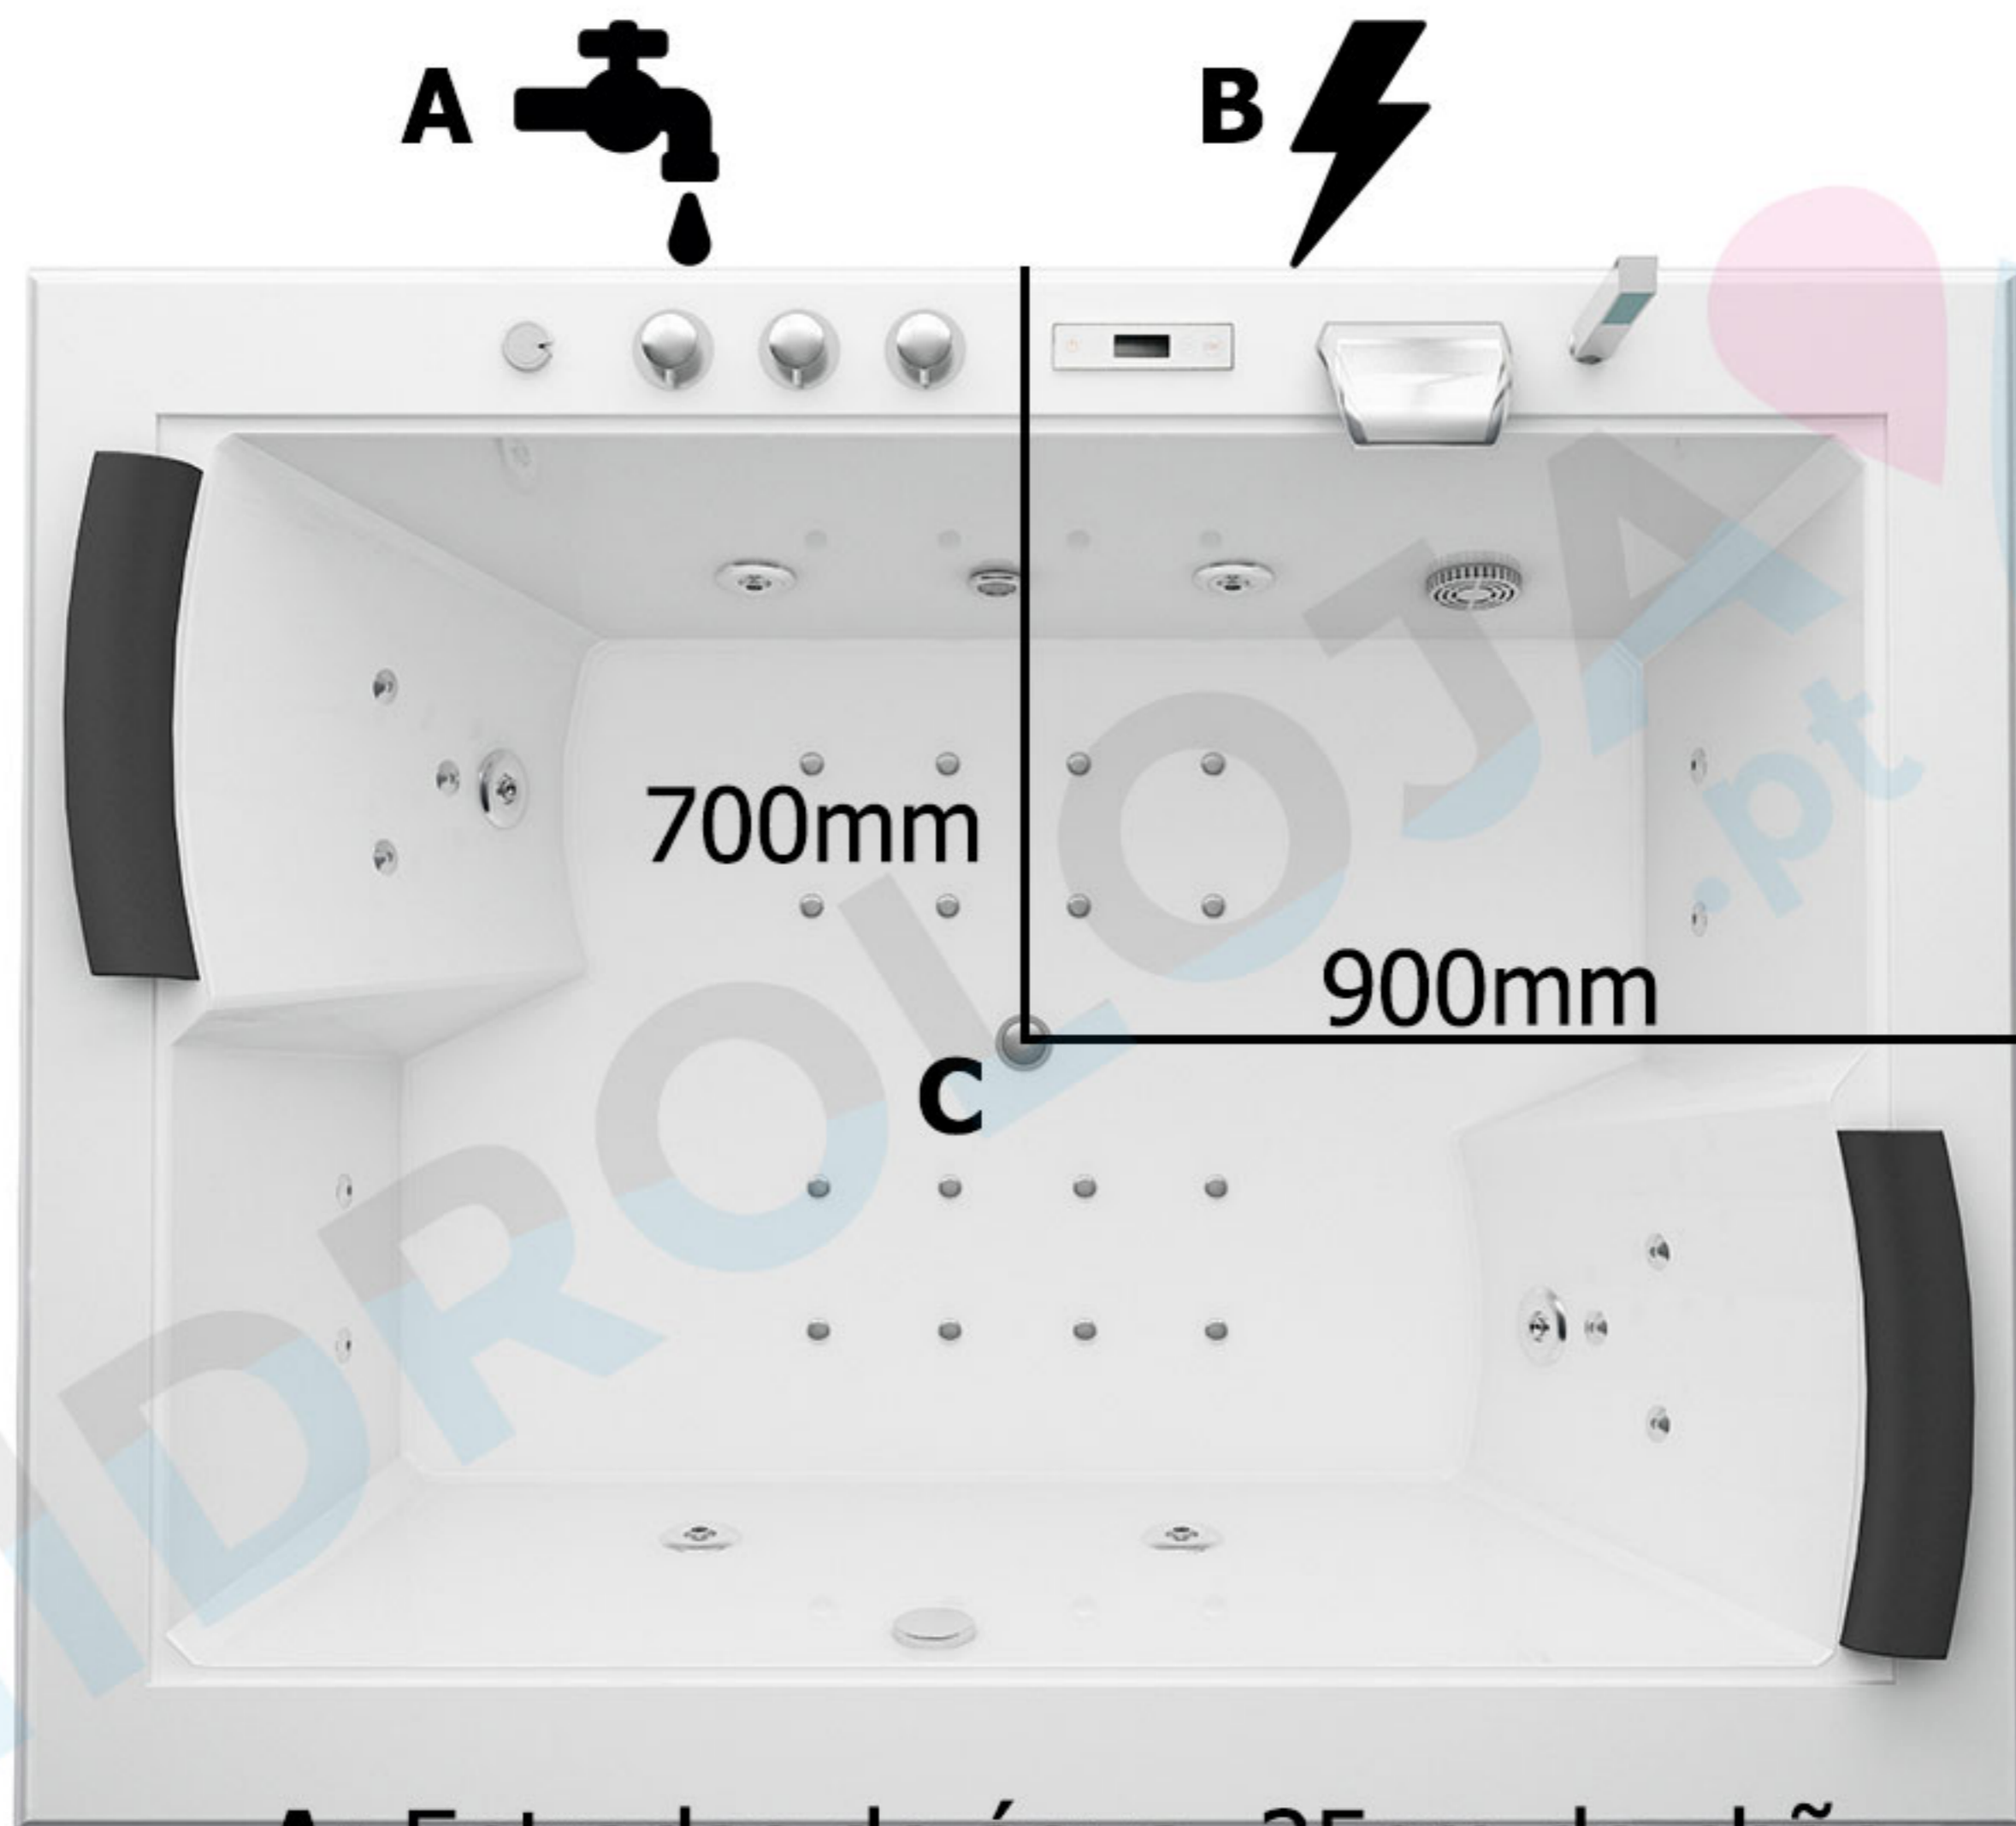

SPATEC Maxi

- A:** Entradas de água, 35cm do chão
- B:** Tomada de corrente eléctrica, 35cm do chão, 230V – 16 A, 3x cabo 2,5mm²
- C:** Drenagem