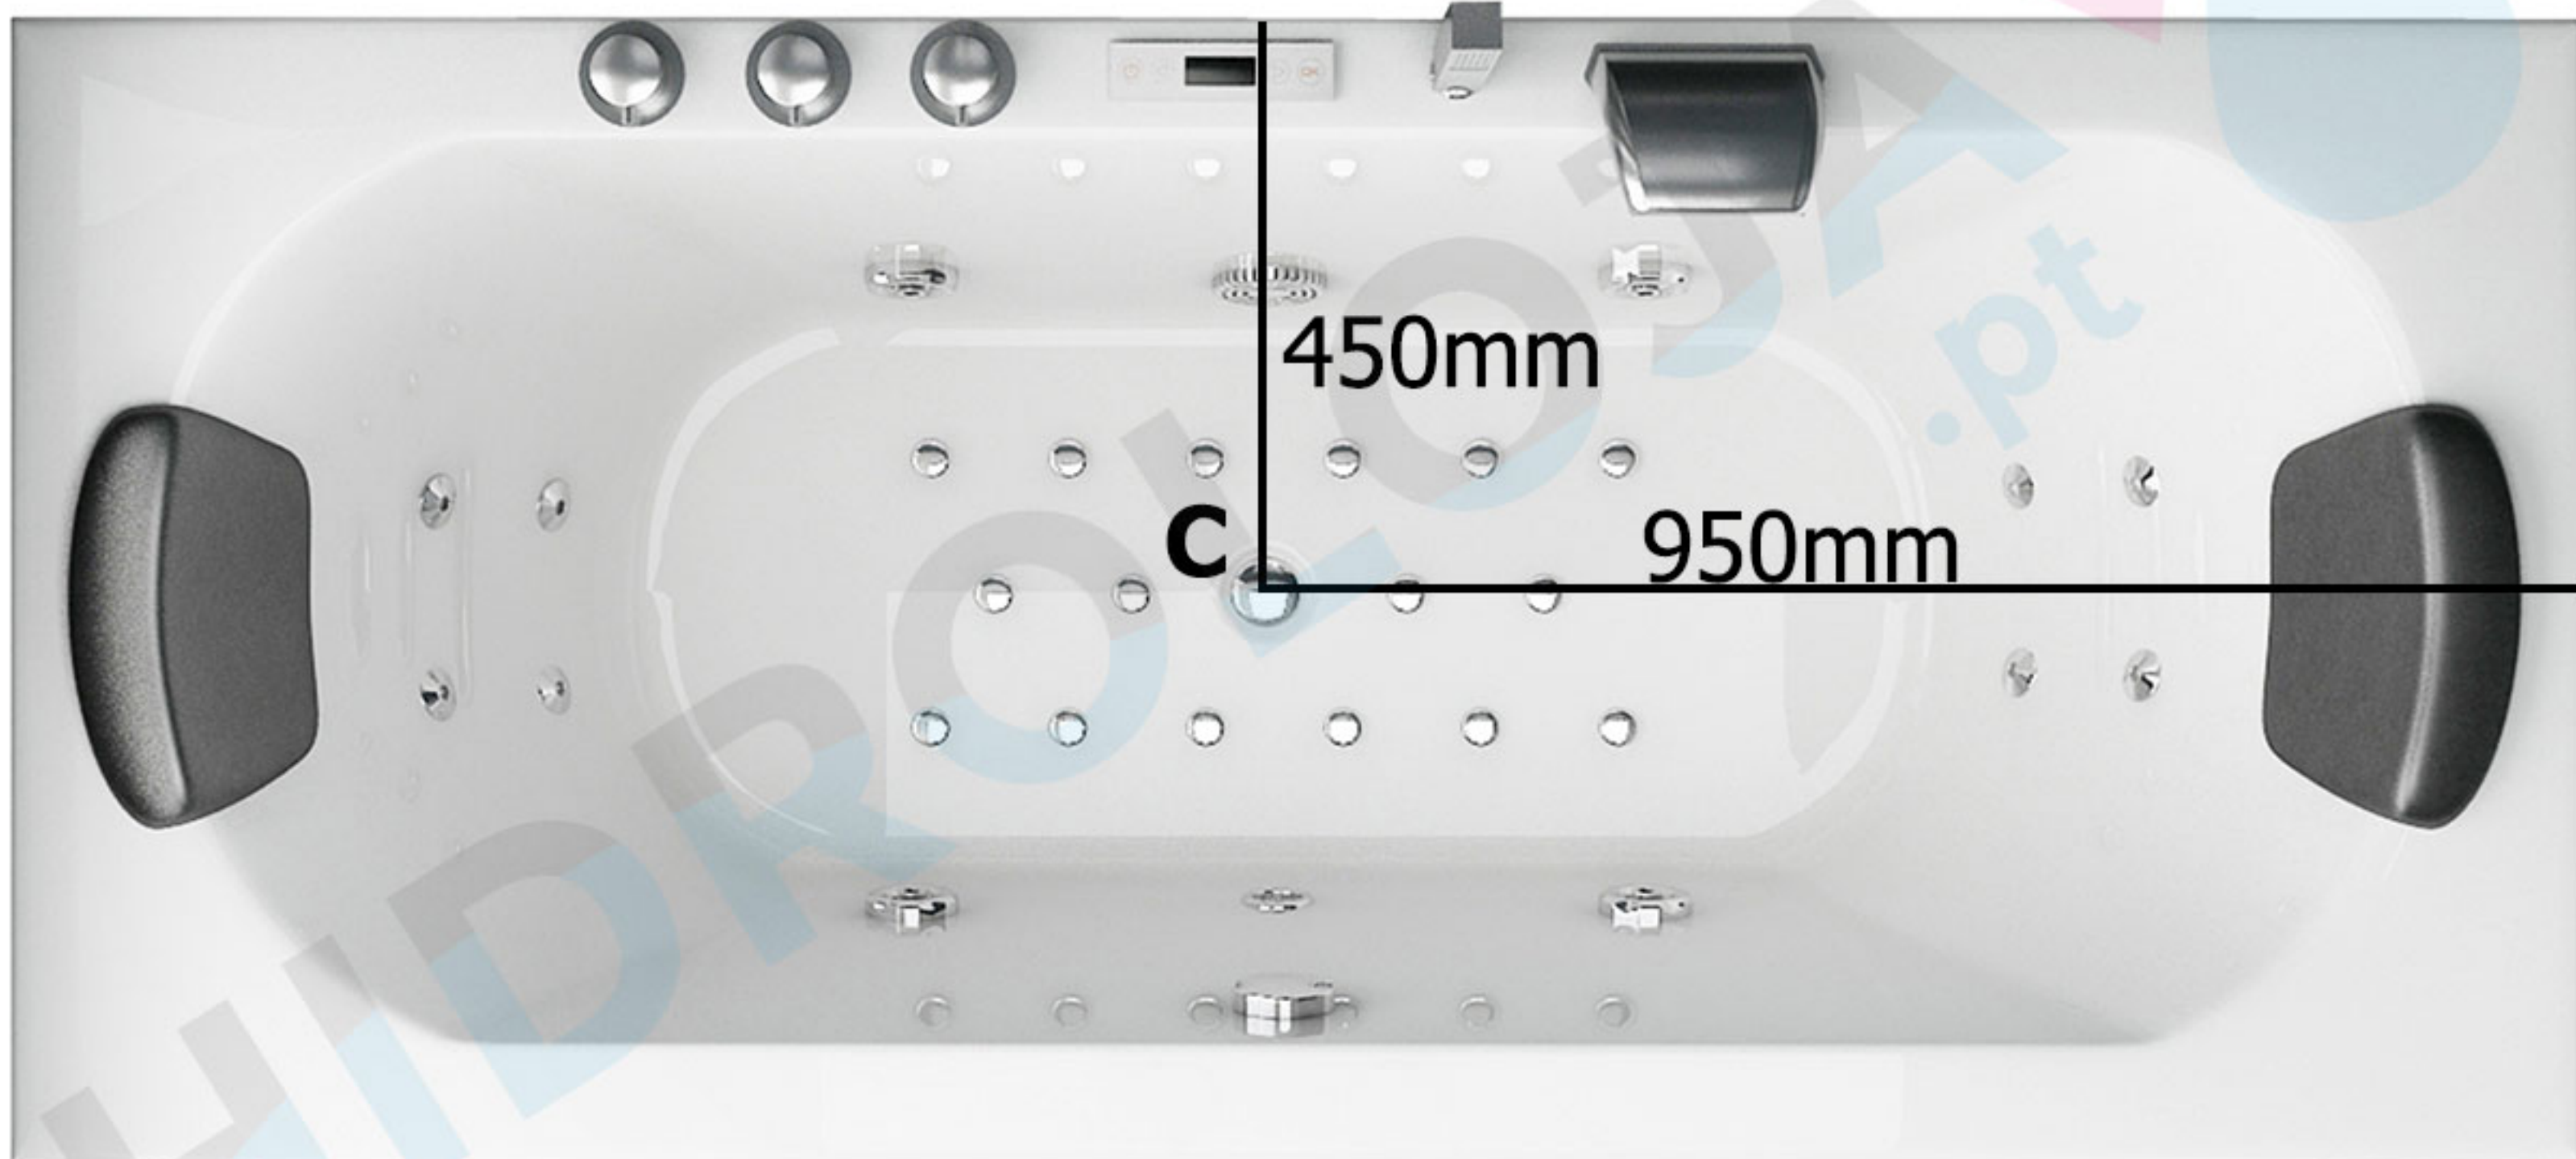

# SPATEC Nova 190

- A:** Entradas de água, 35cm do chão  
**B:** Tomada de corrente eléctrica, 35cm do chão, 230V – 16 A, 3x cabo 2,5mm<sup>2</sup>  
**C:** Drenagem