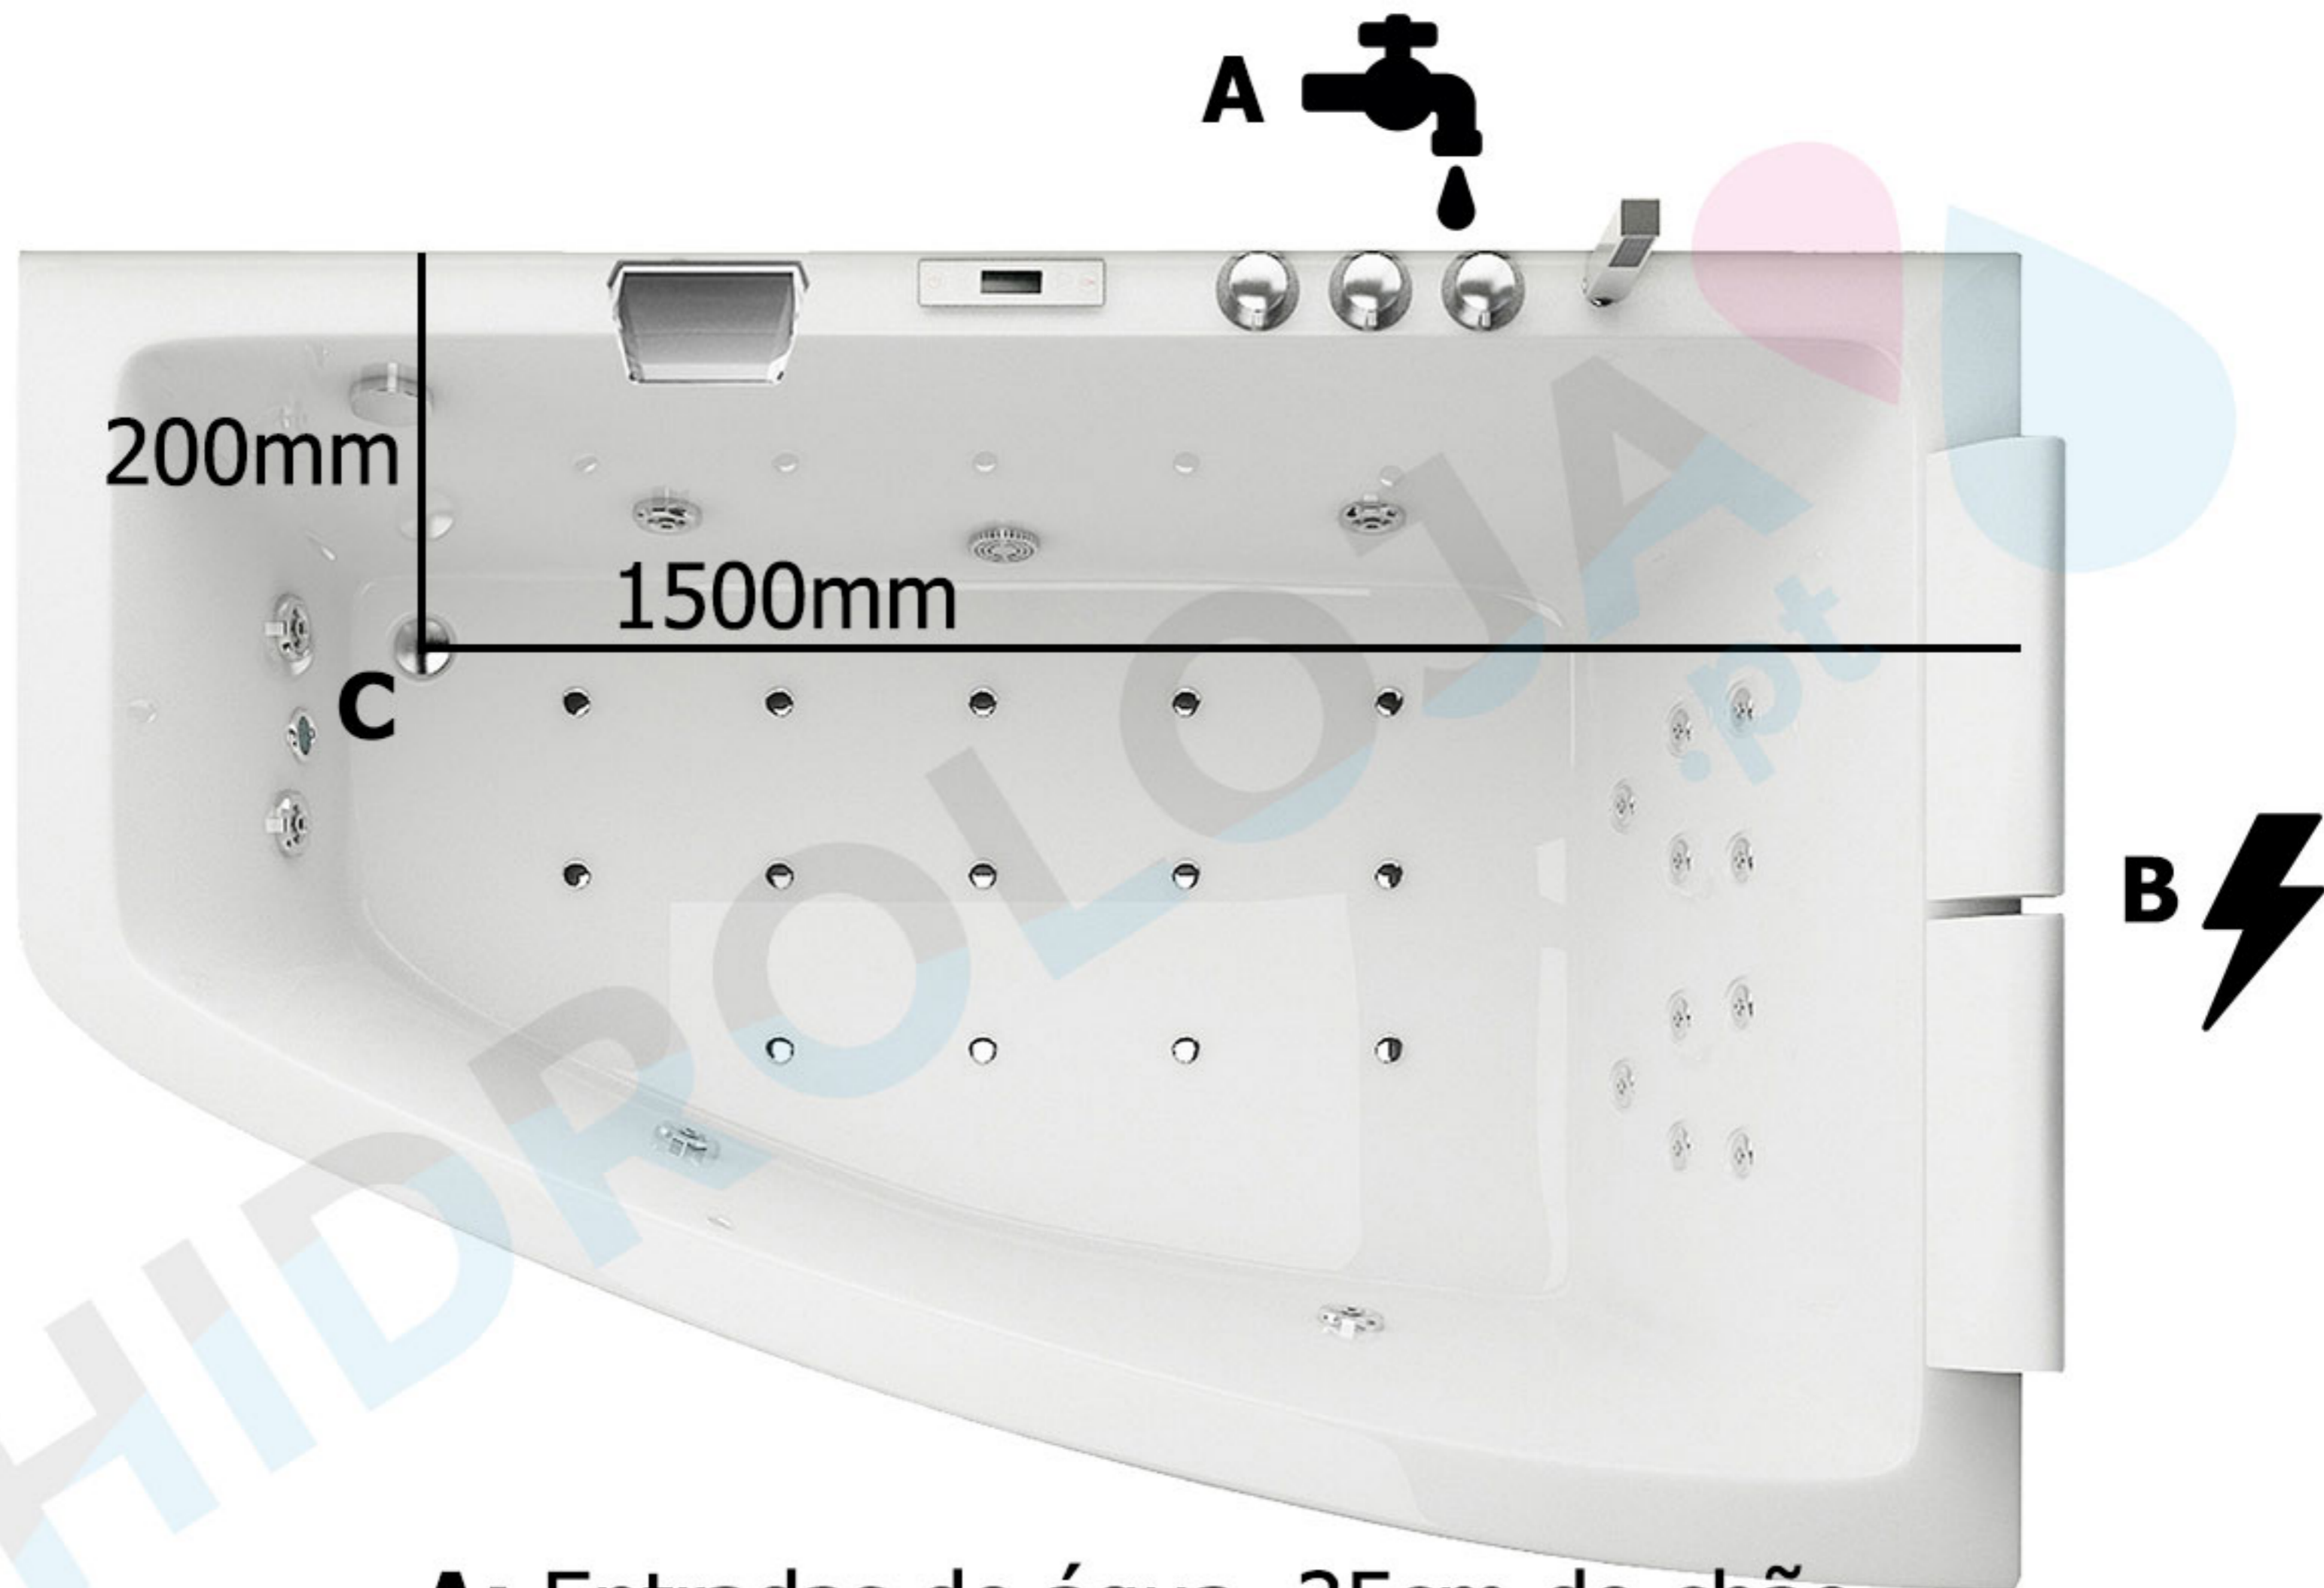

# SPATEC Venus DIREITA

- A:** Entradas de água, 35cm do chão
- B:** Tomada de corrente eléctrica, 35cm do chão, 230V – 16 A, 3x cabo 2,5mm<sup>2</sup>
- C:** Drenagem